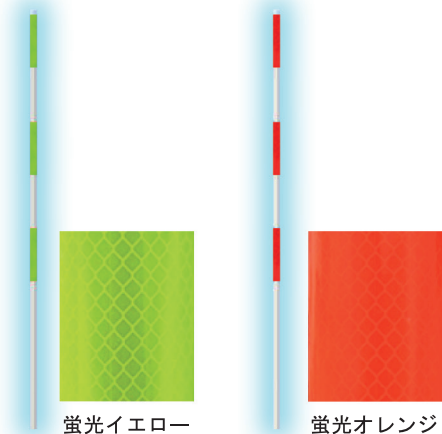

スリーエムジャパン社製反射シート
表面ラミネートシート加工

40-1PX(38φ×3,000mm)3段反射
標準価格 ¥6,215(税込)
40-2PX(38φ×4,000mm)4段反射
標準価格 ¥7,700(税込)
40-3PX(38φ×2,000mm)2段反射
標準価格 ¥5,500(税込)

40-1PXZ(3m) 5段反射 標準価格 ¥7,975(税込)
40-2PXZ(4m) 7段反射 標準価格 ¥10,835(税込)
40-3PXZ(2m) 3段反射 標準価格 ¥6,710(税込)

サイン・スノーポール (片面表示)

【意匠登録 第1390586号】

40-1 SH 標準価格 ¥7,755(税込)

- 支柱：38φ×3,000mm×1.4t (鋼管+特殊樹脂被覆)
- 上部：片面反射 (スリーエムジャパン社製PX反射シート)
蛍光イエロー・蛍光オレンジ・白色の3種類
- 300mm幅 赤色3段封入レンズ反射シート

40-2 SH

(4m) 4段反射 標準価格 ¥9,020(税込)

40-3 SH

(2m) 2段反射 標準価格 ¥6,600(税込)

シェブロンタイプ

ノーマーク(内容なし)

デザイン例

自由に
レイアウト
OK

地域のキャラクター・イラスト
マーク・文字など自由にレイアウト

用途:路肩表示・案内表示・その他
表示デザイン・etc

両面表示も別途お見積り致します。

ピカヘッドスノーポール

【実用新案登録 第3203491号】

- 頭部は、大きいサイズのピカヘッドキャップ 150mmφ
- キャップは軟質樹脂で割れづらい
- 反射シートは、スリーエムジャパン社製 PX反射シート

P40-1型(片面) 標準価格 ¥7,205(税込)

P40-1型(両面) 標準価格 ¥7,975(税込)

- 支柱：38φ×3,000mm×1.4t (鋼管+特殊樹脂被覆)
- 上部：片面反射 (スリーエムジャパン社製PX反射シート)
- 300mm幅 赤色3段反射シート