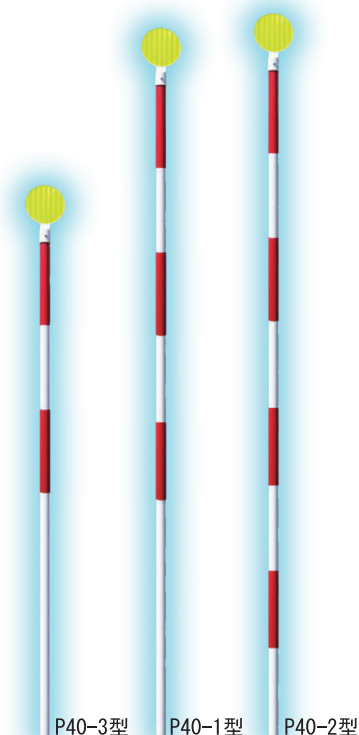

P40-3型

P40-1型

P40-2型