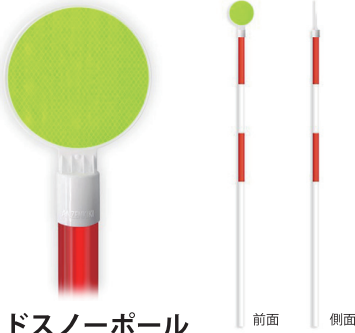

## PX蛍光高輝度スノーポール (2色仕様)

品番	40-1PXZ型	40-2PXZ型	40-3PXZ型
商品コード	350-046	350-076	350-077
サイズ	38φ×3000mm×1.4t	38φ×4000mm×1.4t	38φ×2000mm×1.4t
反射部	300mm×5ヶ所	300mm×7ヶ所	300mm×3ヶ所
色	蛍光イエロー+蛍光オレンジ		
材質	シート/蛍光プリズム高輝度反射 支柱/銅管+特殊合成樹脂		

● 蛍光プリズム高輝度反射で抜群の輝度

※材質証明書用意出来ます。

オリジナル

蛍光オレンジ

蛍光イエロー

## PX蛍光高輝度スノーポール (単色仕様)

品番	40-1PX型	40-2PX型	40-3PX型
商品コード	350-047	350-048	350-049
サイズ	38φ×3000mm×1.4t	38φ×4000mm×1.4t	38φ×2000mm×1.4t
反射部	300mm×3ヶ所	300mm×4ヶ所	300mm×2ヶ所
色	蛍光イエロー/蛍光オレンジ		
材質	シート/蛍光プリズム高輝度反射 支柱/銅管+特殊合成樹脂		