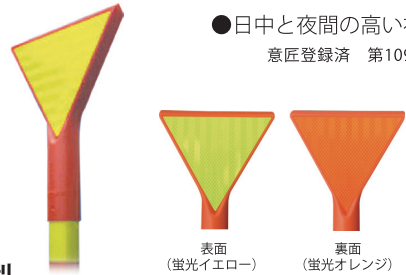

土中埋込用先端剣先40型下端固定用

商品コード	351-005
その他	スノーポールとのセット販売のみ

● 日中と夜間の高い視認性
意匠登録済 第1099203号

オリジナル

40-1V型

商品コード	362-003
サイズ	38φ×3000mm×1.4t
材質	シート/蛍光プリズム高輝度反射 支柱/銅管+特殊合成樹脂
上部	200▽両面反射 (蛍光カプセルプリズム反射) 蛍光イエロー/蛍光オレンジ
その他	40-2V型 (4m) ・ 40-3V型 (2m) も製作可能

※材質証明書用意出来ます。