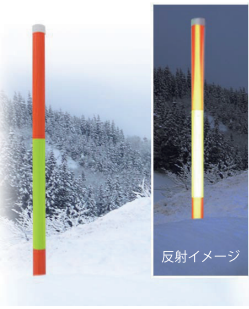

PX蛍光高輝度スノーポール (2色仕様)

品番	40-1PXZ型	40-2PXZ型	40-3PXZ型
商品コード	350-046	350-076	350-077
サイズ	38φ×3000mm×1.4t	38φ×4000mm×1.4t	38φ×2000mm×1.4t
反射部	300mm×5ヶ所	300mm×7ヶ所	300mm×3ヶ所
色	蛍光イエロー+蛍光オレンジ		
材質	シート/蛍光プリズム高輝度反射 支柱/銅管+特殊合成樹脂		

● 蛍光プリズム高輝度反射で抜群の輝度

※材質証明書用意出来ます。

オリジナル