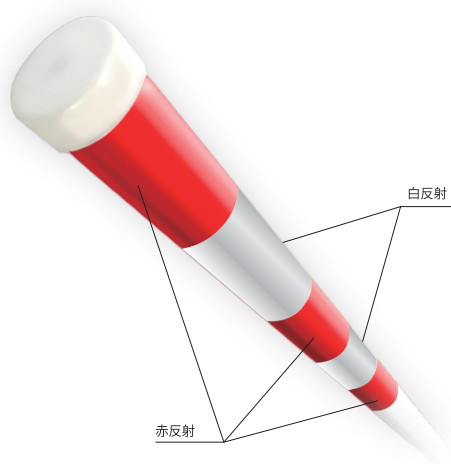

### PPスノーポール（反射）

品番	N40-1型	N40-2型	N40-3型
商品コード	350-004	350-005	350-006
サイズ	38φ×3000mm×1.4t	38φ×4000mm×1.4t	38φ×2000mm×1.4t
反射部	300mm×3ヶ所	300mm×4ヶ所	300mm×2ヶ所
色	赤/緑/青/オレンジ/黄		
材質	シート/封入レンズ（反射） 支柱/鋼管+特殊合成樹脂		

※材質証明書用意出来ます。

赤反射

緑反射

青反射

赤反射

白反射

- 上部全面反射
- コストパフォーマンスに優れた再生可能スノーポール